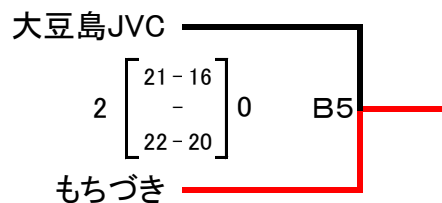

平成30年度さわやか信州CUP第36回長野県小学生バレーボール大会 県大会(東北信) 男子 組合せ

A・Bコート・・・ふれあい体育館

C・Dコート・・・北御牧中学校

3 位 決 定 戦

平成30年度さわやか信州CUP第36回長野県小学生バレーボール大会 県大会(東北信) 女子 組合せ

A ブロック Aコート…東御第一体育館

B ブロック Bコート…東御第一体育館

C ブロック Cコート…東御第一体育館