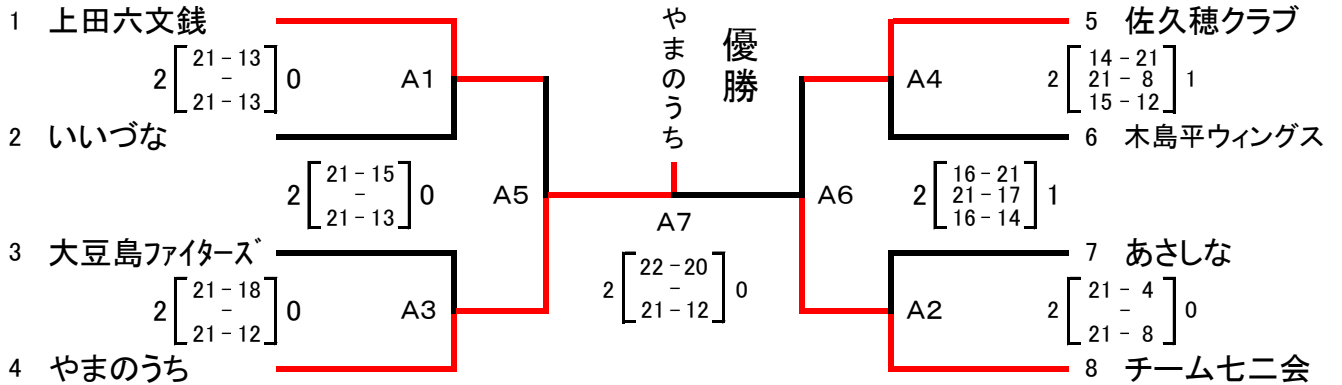

平成30年度さわやか信州CUP第36回長野県小学生バレーボール大会 県大会(東北信) 男子 組合せ

A・Bコート・・・ふれあい体育館

C・Dコート・・・北御牧中学校

3 位 決 定 戦

平成30年度さわやか信州CUP第36回長野県小学生バレーボール大会 県大会(東北信) 女子 組合せ

A ブロック Aコート…東御第一体育館

B ブロック Bコート…東御第一体育館

C ブロック Cコート…東御第一体育館

D ブロック Dコート…東御第二体育館