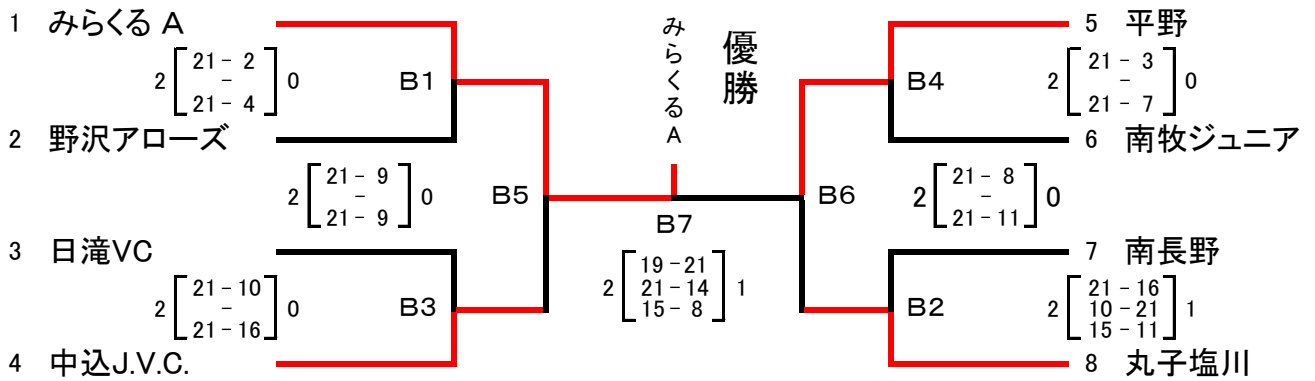

平成30年度さわやか信州CUP第36回長野県小学生バレーボール大会 県大会(東北信) 男子 組合せ

A・Bコート・・・ふれあい体育館

C・Dコート・・・北御牧中学校

3 位 決 定 戦

平成30年度さわやか信州CUP第36回長野県小学生バレーボール大会 県大会(東北信) 女子 組合せ

A ブロック Aコート…東御第一体育館

B ブロック Bコート…東御第一体育館

C ブロック Cコート…東御第一体育館

D ブロック Dコート…東御第二体育館