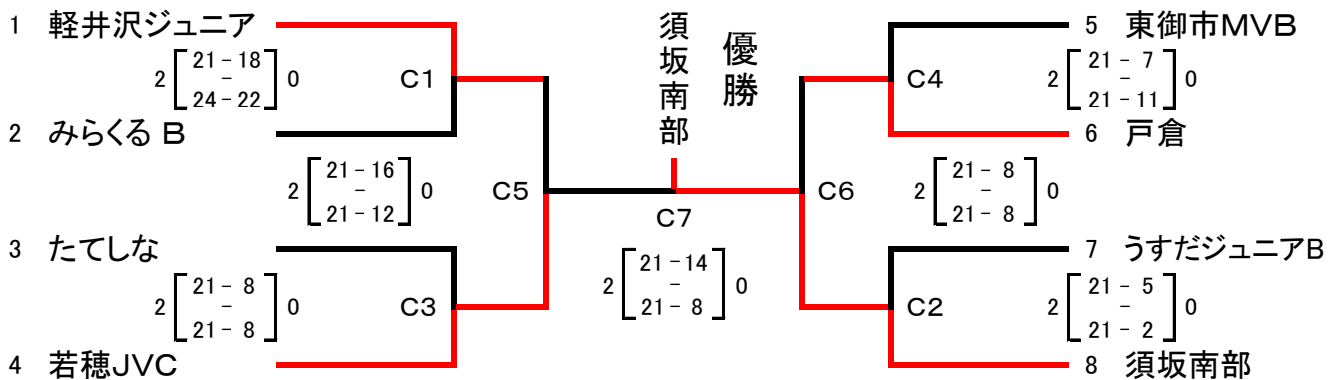

平成30年度さわやか信州CUP第36回長野県小学生バレーボール大会 県大会(東北信) 男子 組合せ

A・Bコート・・・ふれあい体育館

C・Dコート・・・北御牧中学校

3 位 決 定 戦

平成30年度さわやか信州CUP第36回長野県小学生バレーボール大会 県大会(東北信) 女子 組合せ

A ブロック Aコート…東御第一体育館

B ブロック Bコート…東御第一体育館

C ブロック Cコート…東御第一体育館

D ブロック Dコート…東御第二体育館