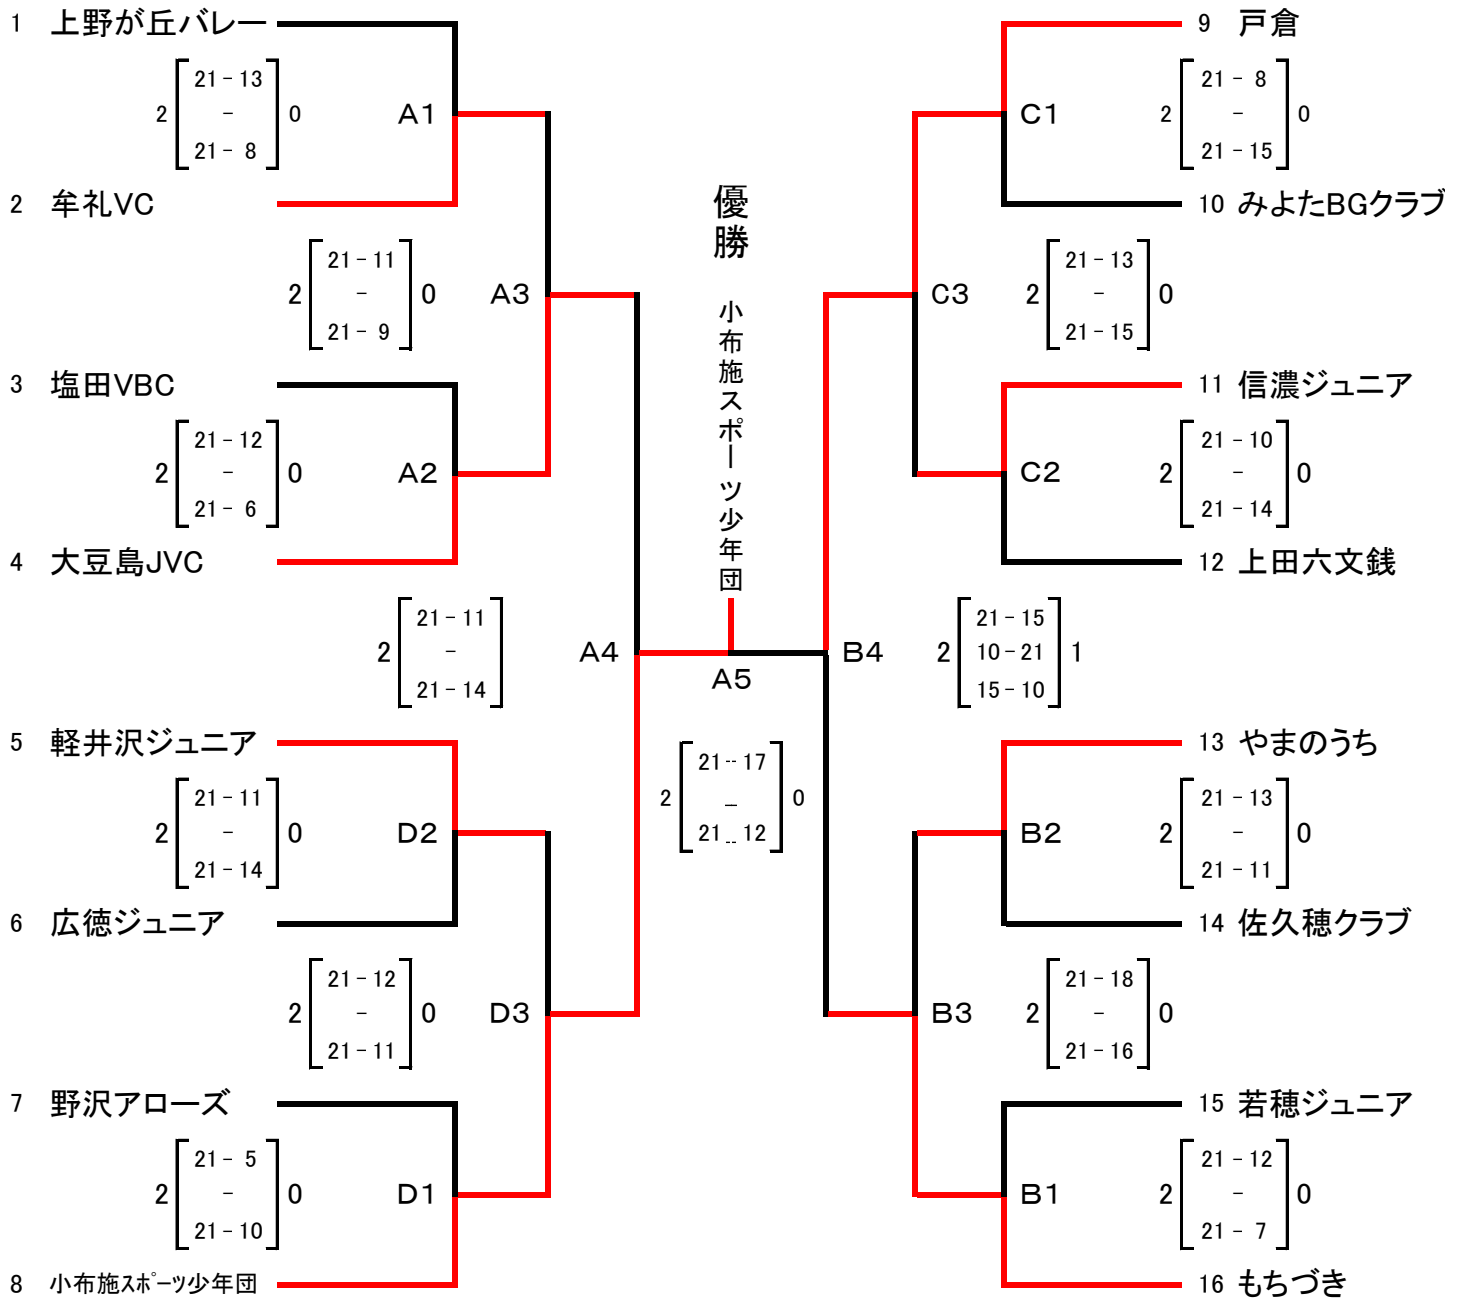

平成30年度さわやか信州CUP第36回長野県小学生バレーボール大会 県大会(東北信) 男子 組合せ

A・Bコート・・・ふれあい体育館

C・Dコート・・・北御牧中学校

3 位 決 定 戦

平成30年度さわやか信州CUP第36回長野県小学生バレーボール大会 県大会(東北信) 女子 組合せ

A ブロック Aコート…東御第一体育館

B ブロック Bコート…東御第一体育館

C ブロック Cコート…東御第一体育館

D ブロック Dコート…東御第二体育館