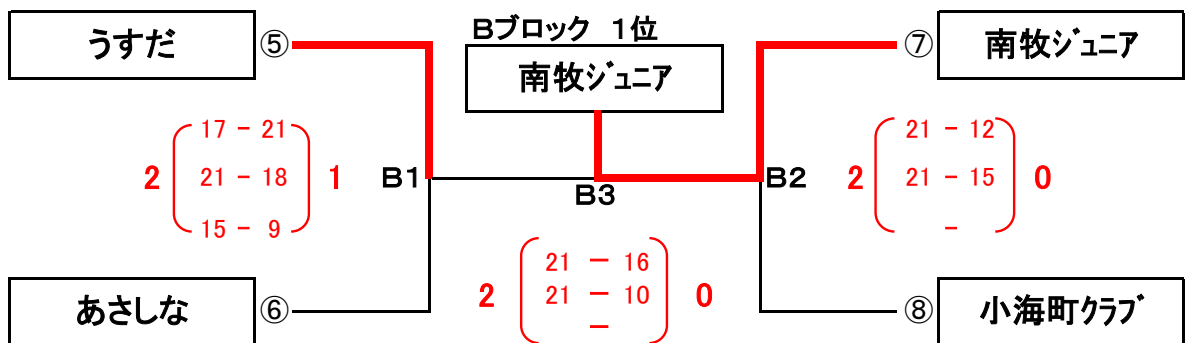

Aコート 小海中学校体育館
 Bコート 小海中学校サブ体育館
 Cコート 北牧学習館体育館

<女子の部>
 Aブロック

Bブロック

Cブロック

Cブロック リーグ順位

	勝敗		セット			順位
	勝数	負数	勝ち	負け	率	
中込JVC	2	0				1
岸野	1	1				2
軽井沢ジュニア	0	2				3

<男子の部>

D1ブロック

D1ブロック リーグ順位

	勝敗		セット			順位
	勝数	負数	勝ち	負け	率	
野沢アローズ	2	0				1
うすだ	0	2				3
みよたBG	1	1				2

D2ブロック

D2ブロック リーグ順位

	勝敗		セット			順位
	勝数	負数	勝ち	負け	率	
もちづき	1	1				2
佐久穂クラブ	2	0				1
軽井沢ジュニア	0	2				3

☆☆ 成 績 ☆☆

順位	男子	女子
優勝	野沢アローズ	南牧ジュニア
準優勝	佐久穂クラブ	佐久穂クラブ
3位	みよたBGクラブ	岸野
3位(4位)	もちづき	みよたBGクラブ
5位		うすだ
6位		小海町クラブ