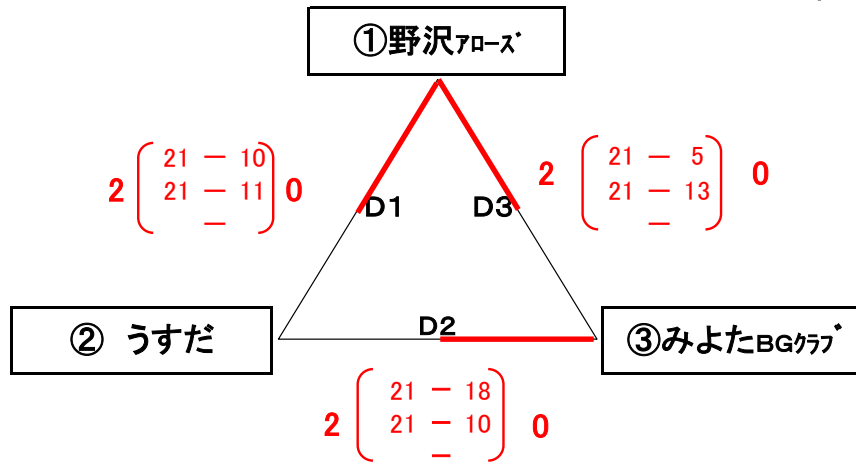

Aコート 小海中学校体育館
 Bコート 小海中学校サブ体育館
 Cコート 北牧学習館体育館

<女子の部>
 Aブロック

Bブロック

Cブロック

Cブロック リーグ順位

	勝敗		セット			順位
	勝数	負数	勝ち	負け	率	
中込JVC	2	0				1
岸野	1	1				2
軽井沢ジュニア	0	2				3

<男子の部>

D1ブロック

D1ブロック リーグ順位

	勝敗		セット			順位
	勝数	負数	勝ち	負け	率	
野沢アローズ	2	0				1
うすだ	0	2				3
みよたBG	1	1				2

D2ブロック

D2ブロック リーグ順位

	勝敗		セット			順位
	勝数	負数	勝ち	負け	率	
もちづき	1	1				2
佐久穂クラブ	2	0				1
軽井沢ジュニア	0	2				3

☆☆ 成 績 ☆☆

順位	男子	女子
優勝	野沢アローズ	南牧ジュニア
準優勝	佐久穂クラブ	佐久穂クラブ
3位	みよたBGクラブ	岸野
3位(4位)	もちづき	みよたBGクラブ
5位		うすだ
6位		小海町クラブ