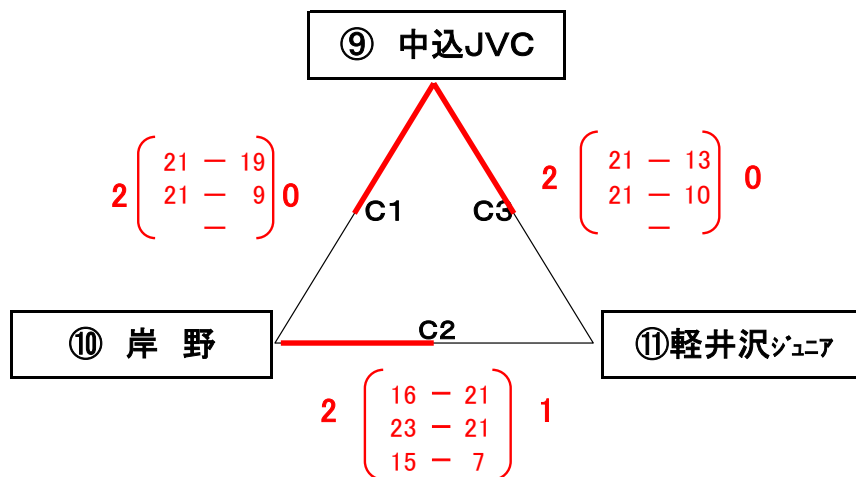

Aコート 小海中学校体育館
 Bコート 小海中学校サブ体育館
 Cコート 北牧学習館体育館

<女子の部>
 Aブロック

Bブロック

Cブロック

Cブロック リーグ順位

	勝敗		セット			順位
	勝数	負数	勝ち	負け	率	
中込JVC	2	0				1
岸野	1	1				2
軽井沢ジュニア	0	2				3

<男子の部>

D1ブロック

D1ブロック リーグ順位

	勝敗		セット			順位
	勝数	負数	勝ち	負け	率	
野沢アローズ	2	0				1
うすだ	0	2				3
みよたBG	1	1				2

D2ブロック

D2ブロック リーグ順位

	勝敗		セット			順位
	勝数	負数	勝ち	負け	率	
もちづき	1	1				2
佐久穂クラブ	2	0				1
軽井沢ジュニア	0	2				3

☆☆ 成 績 ☆☆

順位	男子	女子
優勝	野沢アローズ	南牧ジュニア
準優勝	佐久穂クラブ	佐久穂クラブ
3位	みよたBGクラブ	岸野
3位(4位)	もちづき	みよたBGクラブ
5位		うすだ
6位		小海町クラブ

大会最終順位はブロック順位を考慮して抽選により決めました

※男子上位3チーム、女子上位6チームを東信大会に推薦します。