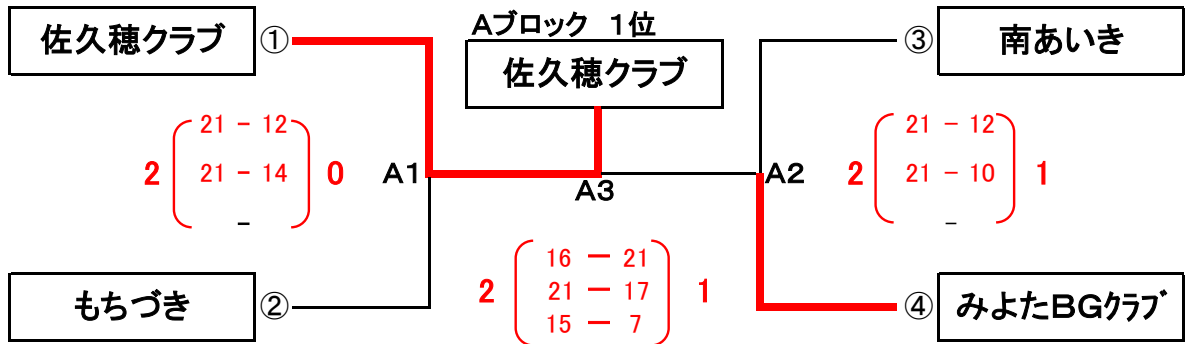

Aコート 小海中学校体育館
 Bコート 小海中学校サブ体育館
 Cコート 北牧学習館体育館

<女子の部>
 Aブロック

Bブロック

Cブロック

Cブロック リーグ順位

	勝敗		セット			順位
	勝数	負数	勝ち	負け	率	
中込JVC	2	0				1
岸野	1	1				2
軽井沢ジュニア	0	2				3

<男子の部>

D1ブロック

D1ブロック リーグ順位

	勝敗		セット			順位
	勝数	負数	勝ち	負け	率	
野沢アローズ	2	0				1
うすだ	0	2				3
みよたBG	1	1				2

D2ブロック

D2ブロック リーグ順位

	勝敗		セット			順位
	勝数	負数	勝ち	負け	率	
もちづき	1	1				2
佐久穂クラブ	2	0				1
軽井沢ジュニア	0	2				3

☆☆ 成 績 ☆☆

順位	男子	女子
優勝	野沢アローズ	南牧ジュニア
準優勝	佐久穂クラブ	佐久穂クラブ
3位	みよたBGクラブ	岸野
3位(4位)	もちづき	みよたBGクラブ
5位		うすだ
6位		小海町クラブ