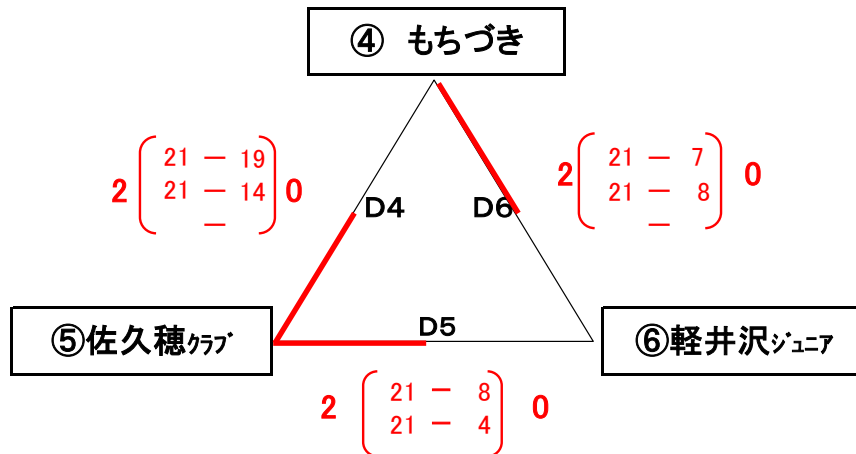

Aコート 小海中学校体育館
 Bコート 小海中学校サブ体育館
 Cコート 北牧学習館体育館

<女子の部>
 Aブロック

Bブロック

Cブロック

Cブロック リーグ順位

	勝敗		セット			順位
	勝数	負数	勝ち	負け	率	
中込JVC	2	0				1
岸野	1	1				2
軽井沢ジュニア	0	2				3

<男子の部>

D1ブロック

D1ブロック リーグ順位

	勝敗		セット			順位
	勝数	負数	勝ち	負け	率	
野沢アローズ	2	0				1
うすだ	0	2				3
みよたBG	1	1				2

D2ブロック

D2ブロック リーグ順位

	勝敗		セット			順位
	勝数	負数	勝ち	負け	率	
もちづき	1	1				2
佐久穂クラブ	2	0				1
軽井沢ジュニア	0	2				3

☆☆ 成 績 ☆☆

順位	男子	女子
優勝	野沢アローズ	南牧ジュニア
準優勝	佐久穂クラブ	佐久穂クラブ
3位	みよたBGクラブ	岸野
3位(4位)	もちづき	みよたBGクラブ
5位		うすだ
6位		小海町クラブ

大会最終順位はブロック順位を考慮して抽選により決めました

※男子上位3チーム、女子上位6チームを東信大会に推薦します。