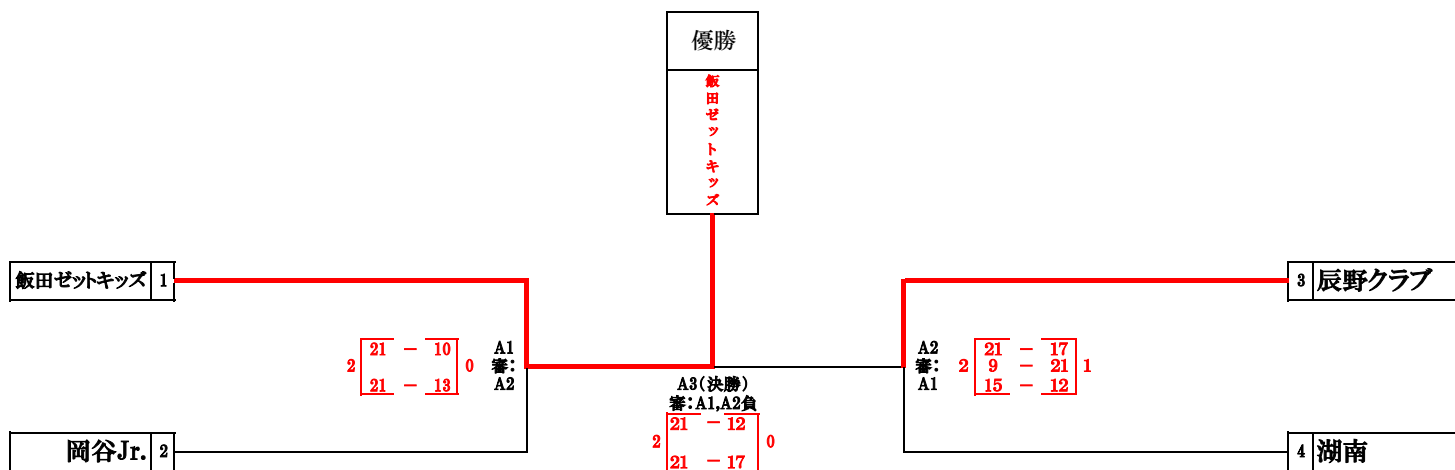

第39回 マルニシCUP

南信地区大会

【男子組合せ】

赤穂小学校体育館 (Aコート)
赤穂東小学校体育館 (Dコート)

【混合組合せ】

赤穂東小学校体育館 (Dコート)

第39回 マルニシCUP 南信地区大会 結果			
	男子	女子	混合
優勝	飯田ゼットキッズ	富士見サンキッズ	鼎VESPA
準優勝	辰野クラブ	阿智クラブ	茅野クラブ

第39回 マルニシCUP

南信地区大会

【女子組合せ】

赤穂中学校体育館(Bコート)
駒ヶ根社会体育館(Cコート)