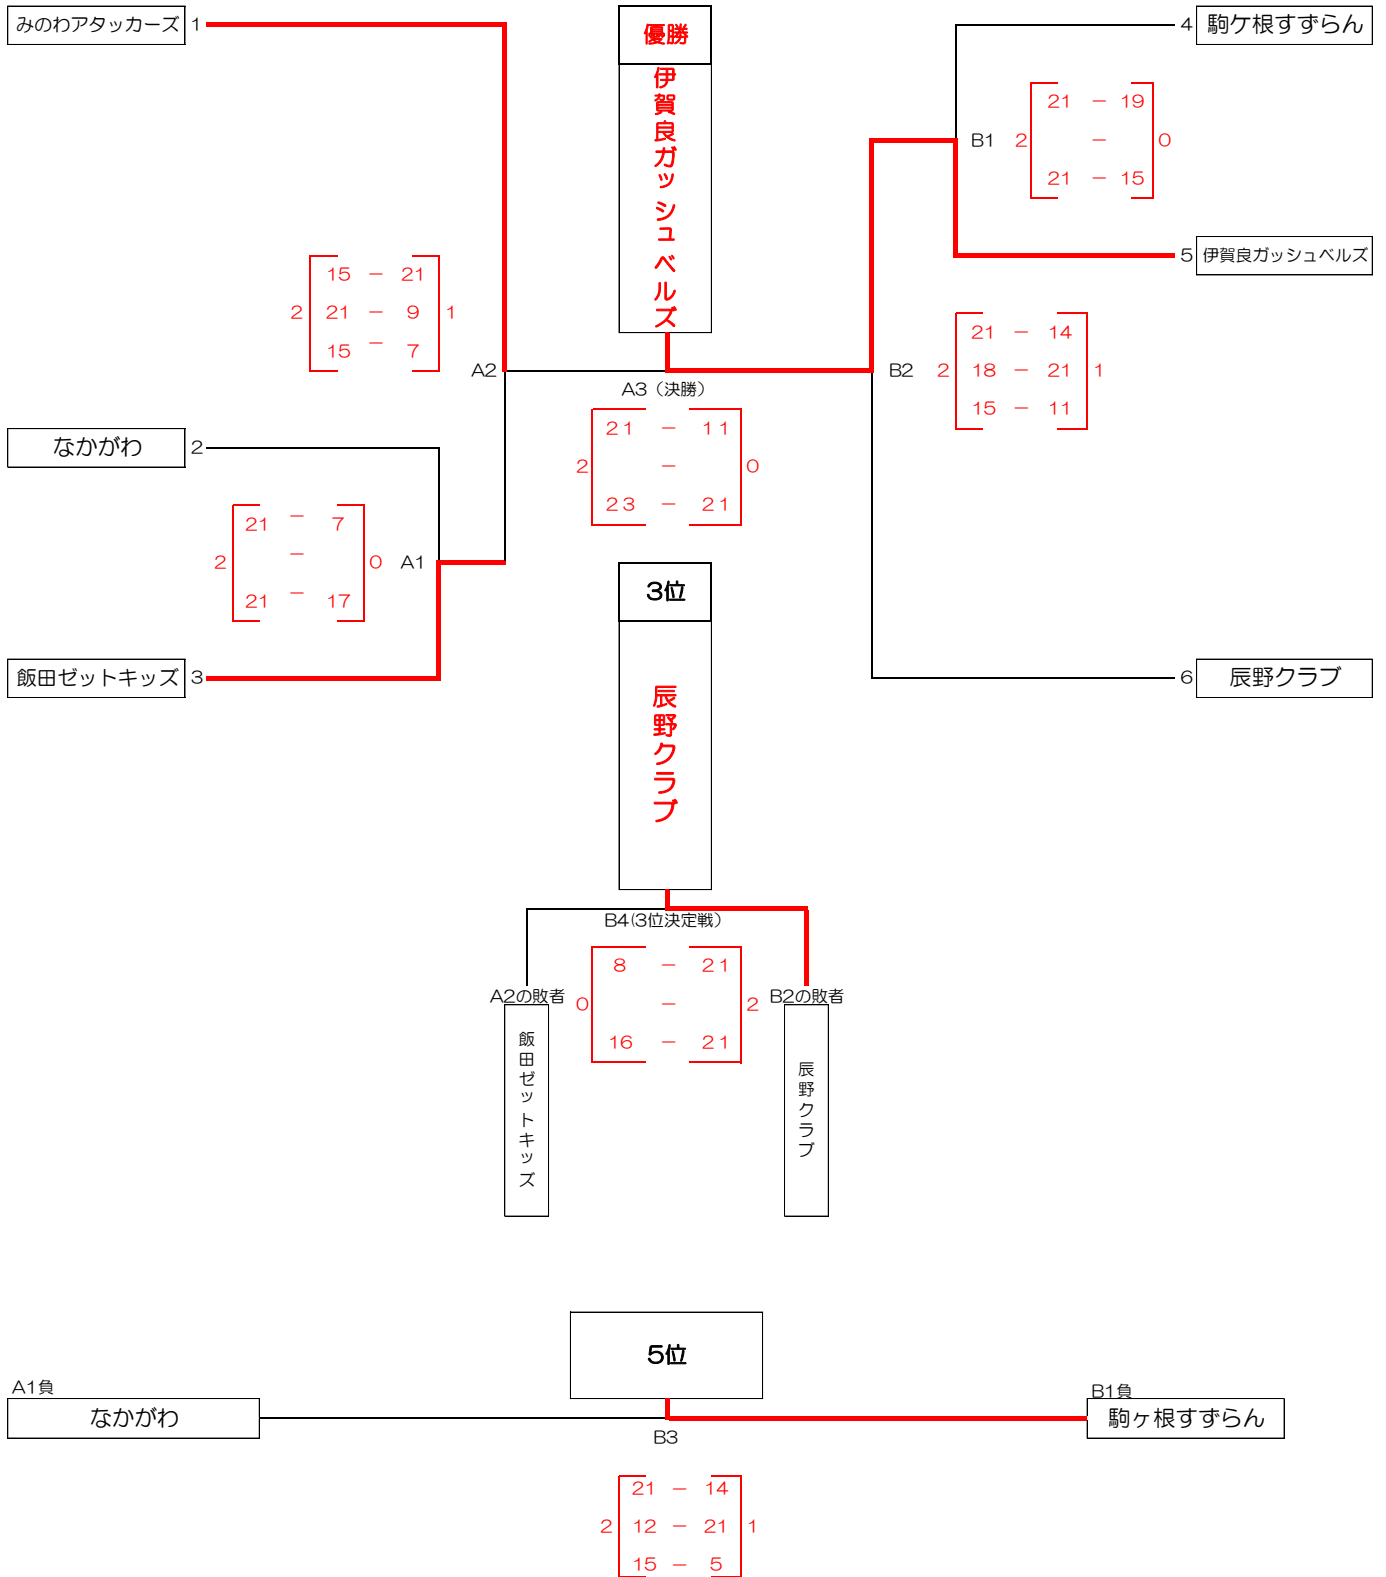

第44回全日本バレーボール小学生大会
上下伊那ブロック大会

【混合組合せ】

令和6年6月2日（日）

飯田市県体育館

Cコート

順位	優勝	準優勝	3位	4位	5位	6位	7位	8位
男子	伊賀良ガッシュベルズ	みのわアタッカーズ	辰野クラブ	飯田ゼットキッズ	駒ヶ根すずらん			
女子	阿智クラブ	駒ヶ根すずらん	たつえクラブ	みすず	喬木ジュニア	三穂あなんA	松川町ジュニア	なかがわ
混合	わくわくエース南箕輪	V C 県Nexus						

第44回全日本バレーボール小学生大会
上下伊那ブロック大会

令和6年6月2日(日)

飯田市勤労者体育館 A・Bコート

【男子組合せ】

第44回全日本バレーボール小学生大会
上下伊那ブロック大会

【女子組合せ】

令和6年6月2日(日)

飯田市鼎体育館