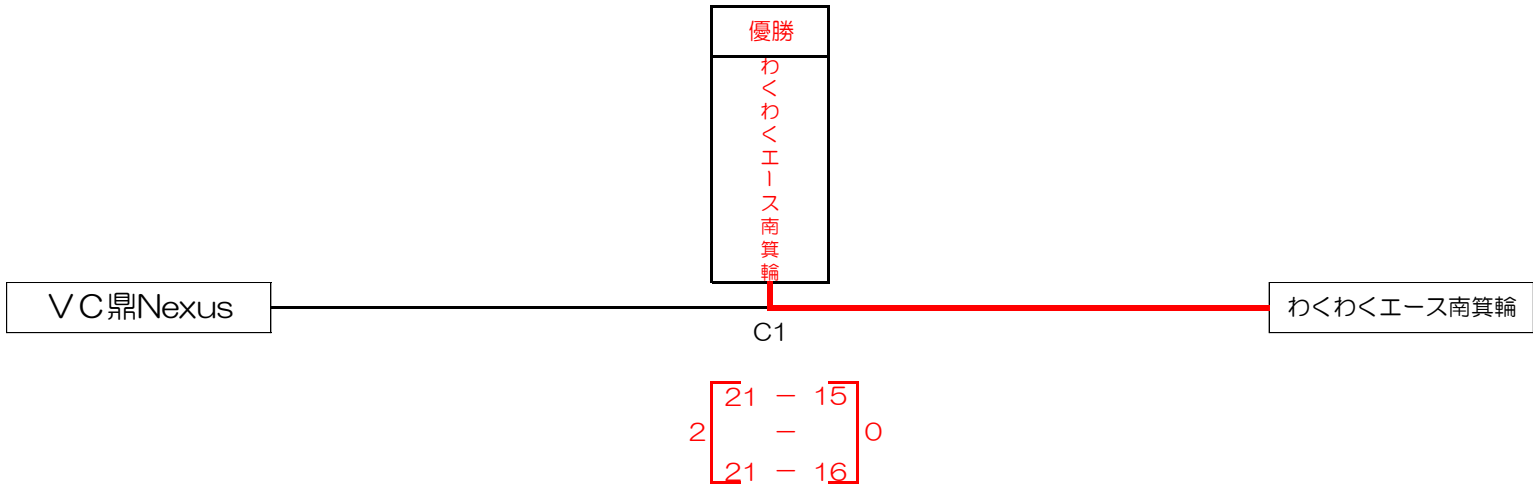

第44回全日本バレーボール小学生大会
上下伊那ブロック大会

【混合組合せ】

令和6年6月2日（日）

飯田市県体育館

Cコート

順位	優勝	準優勝	3位	4位	5位	6位	7位	8位
男子	伊賀良ガッシュベルズ	みのわアタッカーズ	辰野クラブ	飯田ゼットキッズ	駒ヶ根すずらん			
女子	阿智クラブ	駒ヶ根すずらん	たつえクラブ	みすず	喬木ジュニア	三穂あなんA	松川町ジュニア	なかがわ
混合	わくわくエース南箕輪	V C 県Nexus						