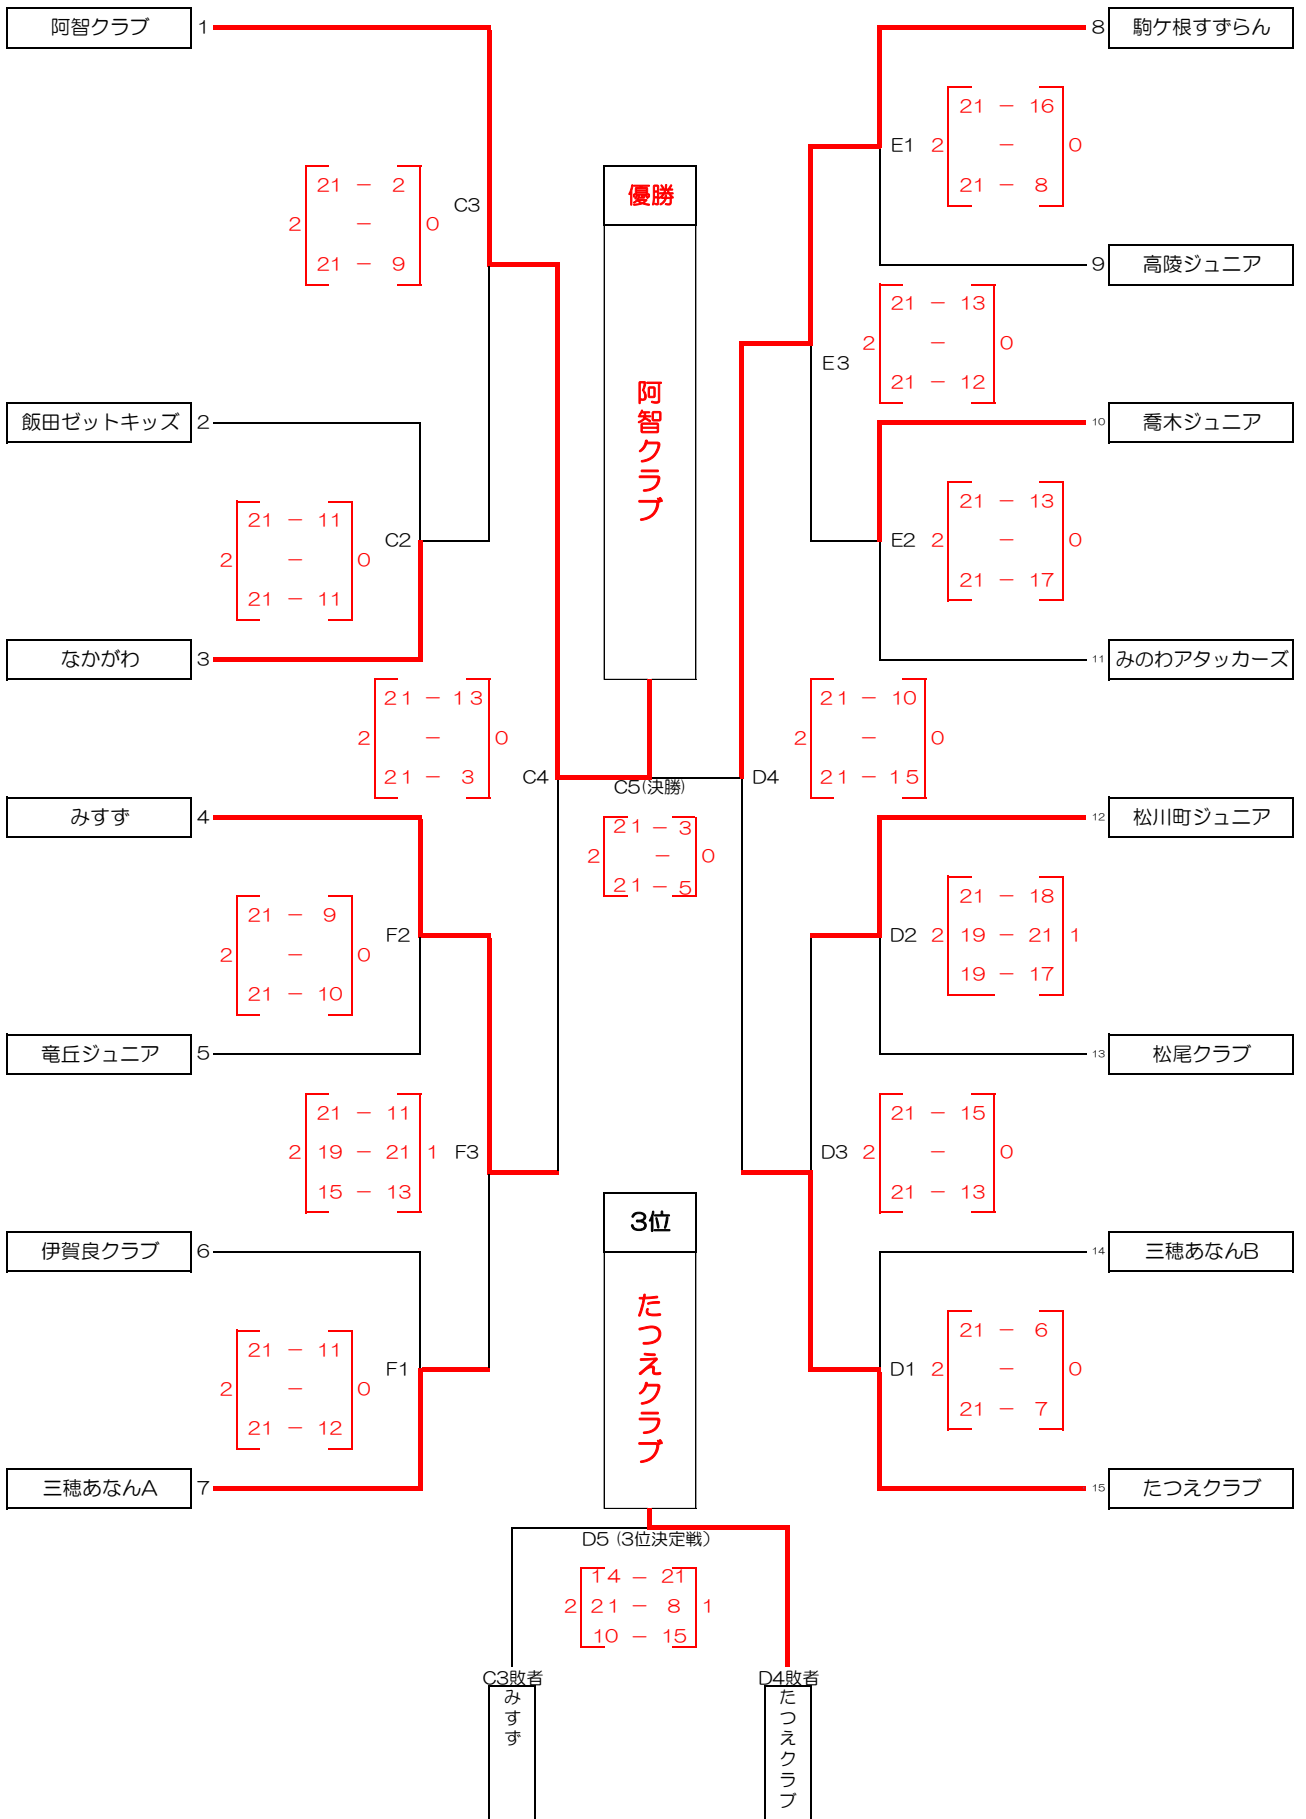

第44回全日本バレーボール小学生大会
上下伊那ブロック大会

【混合組合せ】

令和6年6月2日（日）

飯田市県体育館

Cコート

順位	優勝	準優勝	3位	4位	5位	6位	7位	8位
男子	伊賀良ガッシュベルズ	みのわアタッカーズ	辰野クラブ	飯田ゼットキッズ	駒ヶ根すずらん			
女子	阿智クラブ	駒ヶ根すずらん	たつえクラブ	みすず	喬木ジュニア	三穂あなんA	松川町ジュニア	なかがわ
混合	わくわくエース南箕輪	V C 県Nexus						

第44回全日本バレーボール小学生大会
上下伊那ブロック大会

令和6年6月2日(日)

飯田市勤労者体育館 A・Bコート

【男子組合せ】

第44回全日本バレーボール小学生大会
上下伊那ブロック大会

【女子組合せ】

令和6年6月2日(日)

飯田市鼎体育館

C・Dコート

飯田市上郷体育館

E・Fコート

<順位決定戦>