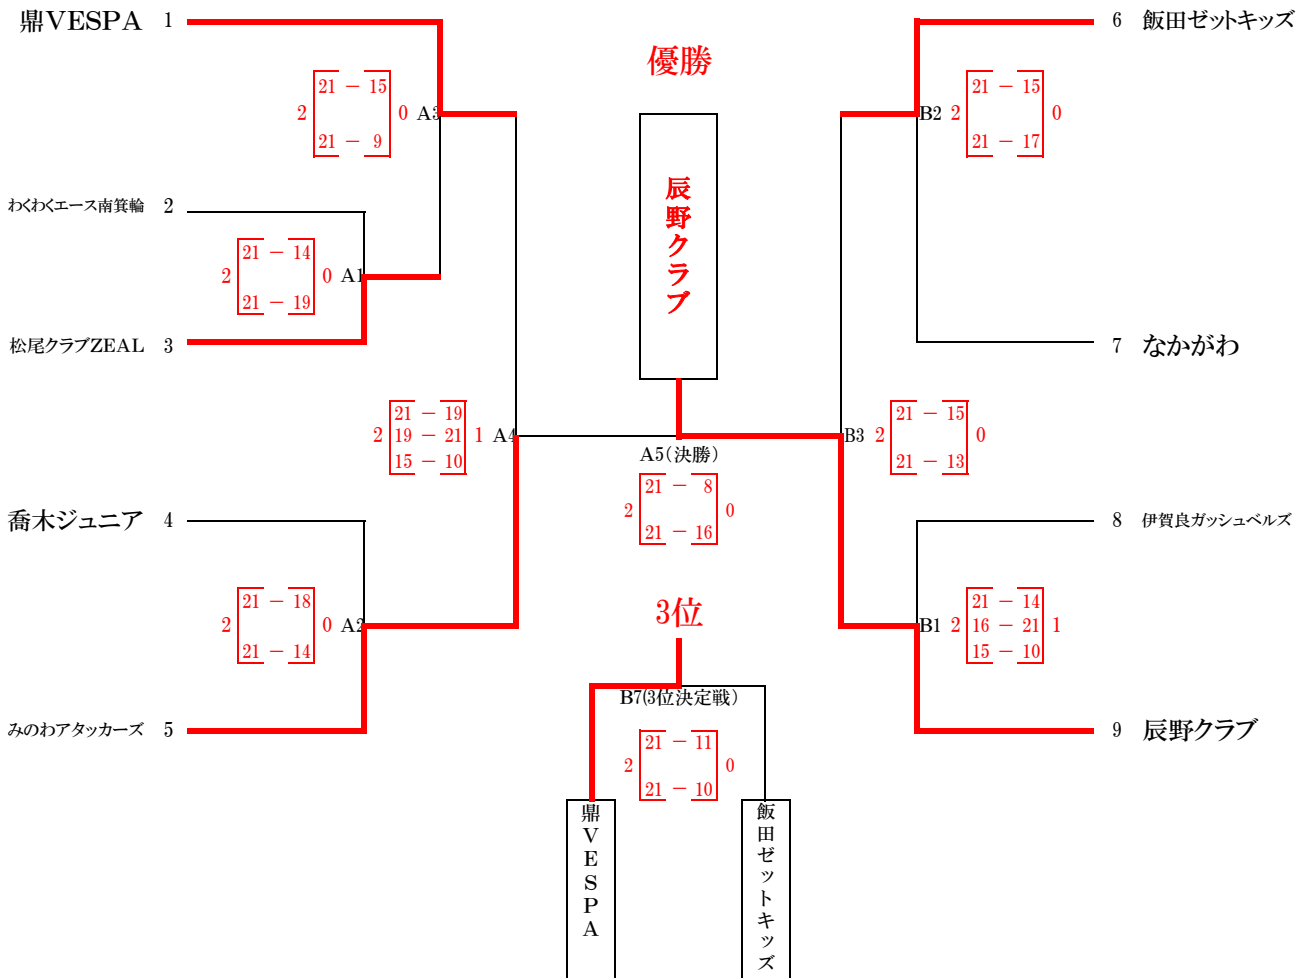

平成29年度 さわやか信州CUP 第35回 長野県小学生バレーボール大会大会 上下伊那ブロック大会
【男子組合せ】

A・Bコート 農業者トレーニングセンター体育館

平成29年度 さわやか信州CUP 第35回 長野県小学生バレーボール大会大会 上下伊那ブロック大会
【女子組合せ】

C・Dコート 駒ヶ根市民体育館
E・Fコート 駒ヶ根社会体育館

【男子順位決定戦】

A・Bコート 農業者トレーニングセンター体育館

【女子順位決定戦】

E・Fコート 駒ヶ根社会体育館

男子順位	
1位	辰野クラブ
2位	みのわアタッカーズ
3位	鼎VESPA
4位	飯田ゼットキッズ
5位	喬木ジュニア

女子順位	
1位	阿智クラブ
2位	辰野クラブ
3位	松川町ジュニア
4位	高陵ジュニア
5位	たつえクラブ
6位	飯島越百クラブ
7位	みのわアタッカーズ
8位	喬木ジュニア