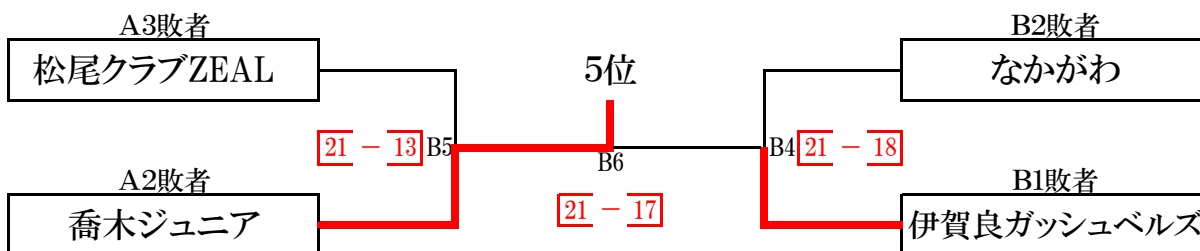

平成29年度 さわやか信州CUP 第35回 長野県小学生バレーボール大会大会 上下伊那ブロック大会
【男子組合せ】

A・Bコート 農業者トレーニングセンター体育館

平成29年度 さわやか信州CUP 第35回 長野県小学生バレーボール大会大会 上下伊那ブロック大会
【女子組合せ】

C・Dコート 駒ヶ根市民体育館
E・Fコート 駒ヶ根社会体育館

【男子順位決定戦】

A・Bコート 農業者トレーニングセンター体育館

【女子順位決定戦】

E・Fコート 駒ヶ根社会体育館

男子順位	
1位	辰野クラブ
2位	みのわアタッカーズ
3位	鼎VESPA
4位	飯田ゼットキッズ
5位	喬木ジュニア

女子順位	
1位	阿智クラブ
2位	辰野クラブ
3位	松川町ジュニア
4位	高陵ジュニア
5位	たつえクラブ
6位	飯島越百クラブ
7位	みのわアタッカーズ
8位	喬木ジュニア