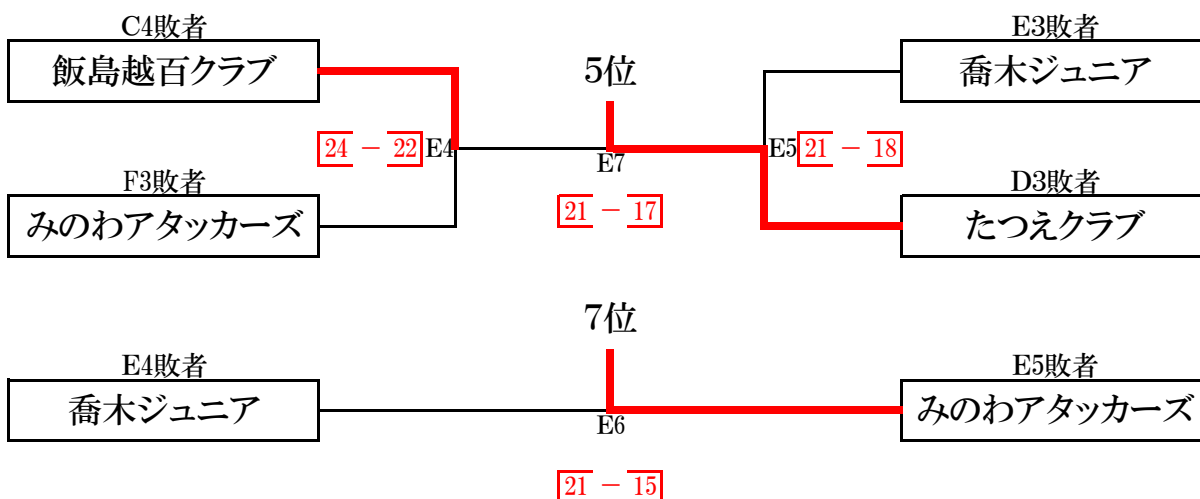

平成29年度 さわやか信州CUP 第35回 長野県小学生バレーボール大会大会 上下伊那ブロック大会
【男子組合せ】

A・Bコート 農業者トレーニングセンター体育館

平成29年度 さわやか信州CUP 第35回 長野県小学生バレーボール大会大会 上下伊那ブロック大会
【女子組合せ】

C・Dコート 駒ヶ根市民体育館
E・Fコート 駒ヶ根社会体育館

【男子順位決定戦】

A・Bコート 農業者トレーニングセンター体育館

【女子順位決定戦】

E・Fコート 駒ヶ根社会体育館

男子順位	
1位	辰野クラブ
2位	みのわアタッカーズ
3位	鼎VESPA
4位	飯田ゼットキッズ
5位	喬木ジュニア

女子順位	
1位	阿智クラブ
2位	辰野クラブ
3位	松川町ジュニア
4位	高陵ジュニア
5位	たつえクラブ
6位	飯島越百クラブ
7位	みのわアタッカーズ
8位	喬木ジュニア