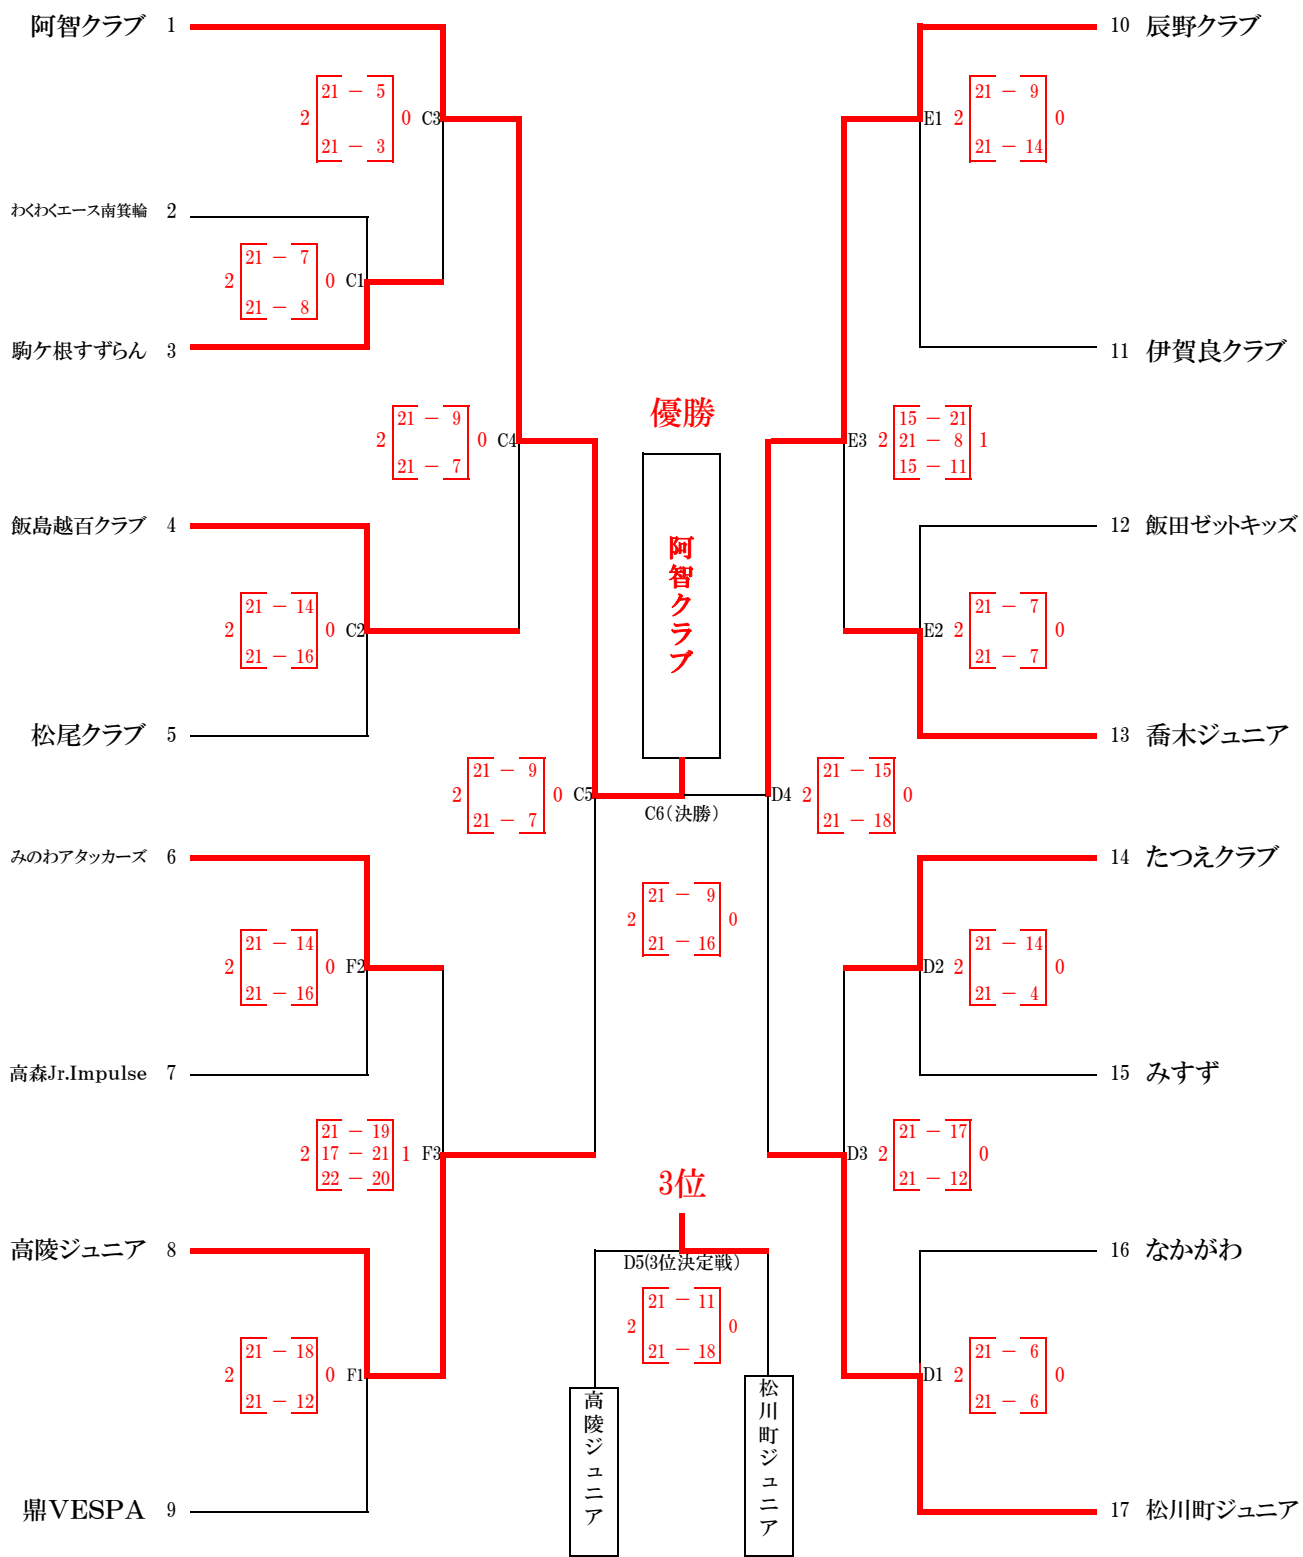

平成29年度 さわやか信州CUP 第35回 長野県小学生バレーボール大会大会 上下伊那ブロック大会
【男子組合せ】

A・Bコート 農業者トレーニングセンター体育館

平成29年度 さわやか信州CUP 第35回 長野県小学生バレーボール大会大会 上下伊那ブロック大会
【女子組合せ】

C・Dコート 駒ヶ根市民体育館
E・Fコート 駒ヶ根社会体育館

【男子順位決定戦】

A・Bコート 農業者トレーニングセンター体育館

【女子順位決定戦】

E・Fコート 駒ヶ根社会体育館

男子順位	
1位	辰野クラブ
2位	みのわアタッカーズ
3位	鼎VESPA
4位	飯田ゼットキッズ
5位	喬木ジュニア

女子順位	
1位	阿智クラブ
2位	辰野クラブ
3位	松川町ジュニア
4位	高陵ジュニア
5位	たつえクラブ
6位	飯島越百クラブ
7位	みのわアタッカーズ
8位	喬木ジュニア