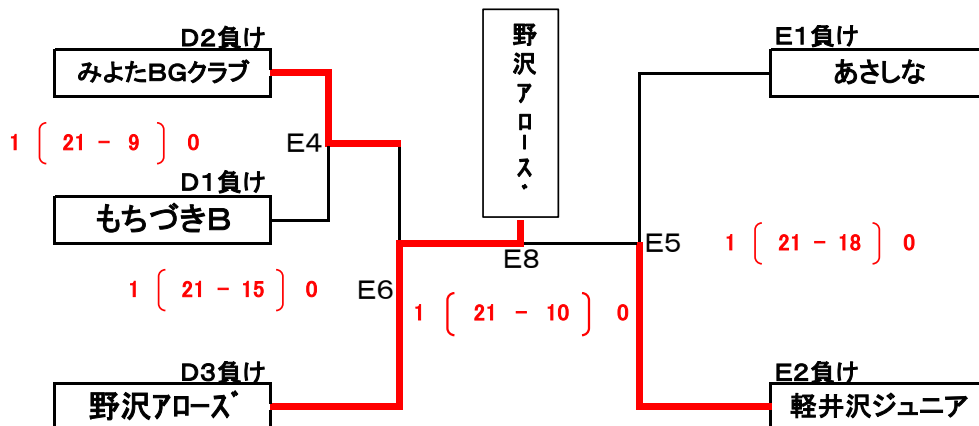

ファミリーマートカップ 第37回全日本バレーボール小学生大会(平成29年度)

佐久ブロック大会 組合せ

男子の部 結果

D・Eコート 海瀬社会体育館

組 合 せ

<3位決定戦>

※5~8位順位決定戦 1セットの試合とします

<5・6位決定戦>

<7・8位決定戦>

ファミリーマートカップ 第37回全日本バレーボール小学生大会(平成29年度)
佐久ブロック大会

<女子の部 結果>

A・B・Cコート しらかば社会体育館

組 合 せ

<3位決定戦>

<Bチーム交流戦>

Bチーム交流戦は東信大会推薦から除く

※5位～12位順位決定戦は 1セットの試合とします

<5・6位決定戦>

<7・8位決定戦>

<9～10位決定戦>

<11・12位決定戦>

☆☆ 成 績 ☆☆

順位	男子	女子	Bチーム交流の部
優勝	佐久穂クラブ	みよたBGクラブA	うすだB
準優勝	もちづきA	うすだA	みよたBGクラブB
3位	うすだ	中込J.V.C	軽井沢ジュニアB
3位(4位)	たてしな	佐久穂クラブ	
5位	野沢アローズ	あさしな	
6位	軽井沢ジュニア	もちづき	
7位	みよたBGクラブ	軽井沢ジュニアA	
8位	あさしな	南牧	
9位	もちづきB	野沢アローズ	
10位		たてしな	
11位		小海町クラブ	
12位		南あいき	