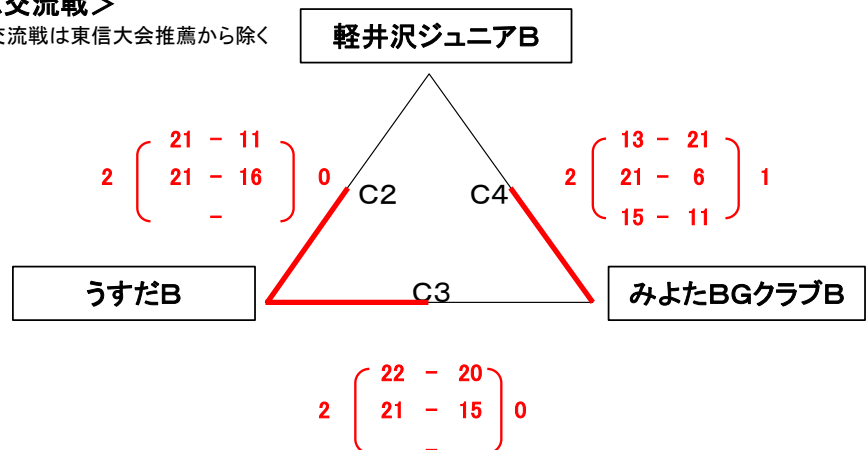

ファミリーマートカップ 第37回全日本バレーボール小学生大会(平成29年度)

佐久ブロック大会 組合せ

男子の部 結果

D・Eコート 海瀬社会体育館

組 合 せ

<3位決定戦>

※5~8位順位決定戦 1セットの試合とします

<5・6位決定戦>

<7・8位決定戦>

ファミリーマートカップ 第37回全日本バレーボール小学生大会(平成29年度)
佐久ブロック大会

<女子の部 結果>

A・B・Cコート しらかば社会体育館

組 合 せ

<3位決定戦>

<Bチーム交流戦>

Bチーム交流戦は東信大会推薦から除く