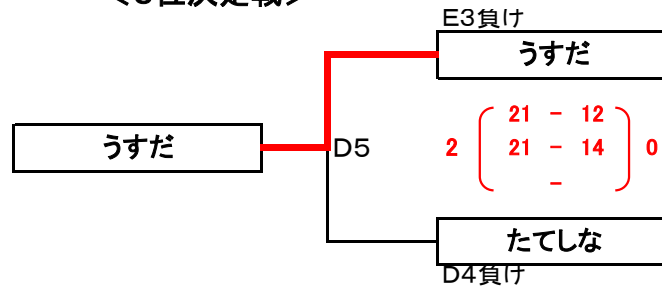

ファミリーマートカップ 第37回全日本バレーボール小学生大会(平成29年度)

佐久ブロック大会 組合せ

男子の部 結果

D・Eコート 海瀬社会体育館

組 合 せ

<3位決定戦>

※5~8位順位決定戦 1セットの試合とします

<5・6位決定戦>

<7・8位決定戦>

ファミリーマートカップ 第37回全日本バレーボール小学生大会(平成29年度)
佐久ブロック大会

<女子の部 結果>

A・B・Cコート しらかば社会体育館

組 合 せ

<3位決定戦>

<Bチーム交流戦>

Bチーム交流戦は東信大会推薦から除く