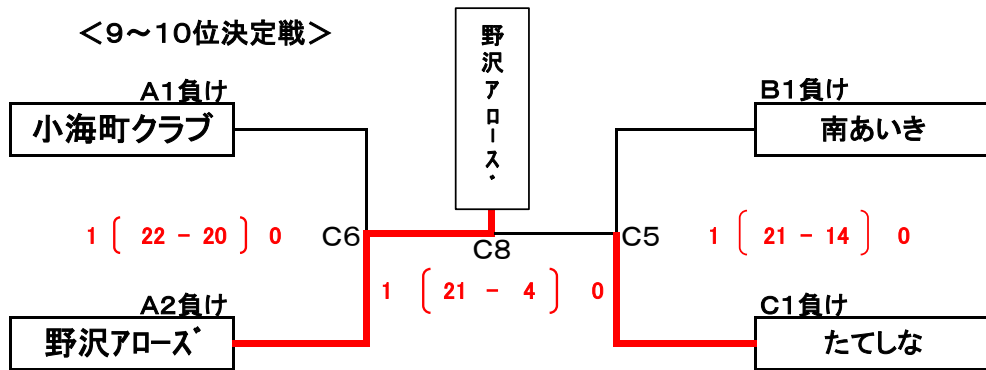

ファミリーマートカップ 第37回全日本バレーボール小学生大会(平成29年度)

佐久ブロック大会 組合せ

男子の部 結果

D・Eコート 海瀬社会体育館

組 合 せ

<3位決定戦>

※5~8位順位決定戦 1セットの試合とします

<5・6位決定戦>

<7・8位決定戦>

ファミリーマートカップ 第37回全日本バレーボール小学生大会(平成29年度)
佐久ブロック大会

<女子の部 結果>

A・B・Cコート しらかば社会体育館

組 合 せ

<3位決定戦>

<Bチーム交流戦>

Bチーム交流戦は東信大会推薦から除く

※5位～12位順位決定戦は 1セットの試合とします

<5・6位決定戦>

<7・8位決定戦>

<9～10位決定戦>

<11・12位決定戦>

☆☆ 成 績 ☆☆

順位	男子	女子	Bチーム交流の部
優勝	佐久穂クラブ	みよたBGクラブA	うすだB
準優勝	もちづきA	うすだA	みよたBGクラブB
3位	うすだ	中込J.V.C	軽井沢ジュニアB
3位(4位)	たてしな	佐久穂クラブ	
5位	野沢アローズ	あさしな	
6位	軽井沢ジュニア	もちづき	
7位	みよたBGクラブ	軽井沢ジュニアA	
8位	あさしな	南牧	
9位	もちづきB	野沢アローズ	
10位		たてしな	
11位		小海町クラブ	
12位		南あいき	