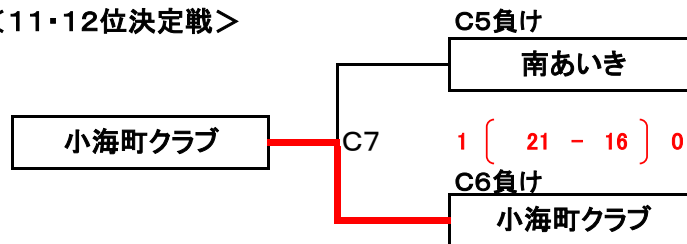

<7・8位決定戦>

ファミリーマートカップ 第37回全日本バレーボール小学生大会(平成29年度)
佐久ブロック大会

<女子の部 結果>

A・B・Cコート しらかば社会体育館

組 合 せ

<3位決定戦>

<Bチーム交流戦>

Bチーム交流戦は東信大会推薦から除く

※5位～12位順位決定戦は 1セットの試合とします

<5・6位決定戦>

<7・8位決定戦>

<9～10位決定戦>

<11・12位決定戦>

☆☆ 成 績 ☆☆

順位	男子	女子	Bチーム交流の部
優勝	佐久穂クラブ	みよたBGクラブA	うすだB
準優勝	もちづきA	うすだA	みよたBGクラブB
3位	うすだ	中込J.V.C	軽井沢ジュニアB
3位(4位)	たてしな	佐久穂クラブ	
5位	野沢アローズ	あさしな	
6位	軽井沢ジュニア	もちづき	
7位	みよたBGクラブ	軽井沢ジュニアA	
8位	あさしな	南牧	
9位	もちづきB	野沢アローズ	
10位		たてしな	
11位		小海町クラブ	
12位		南あいき	