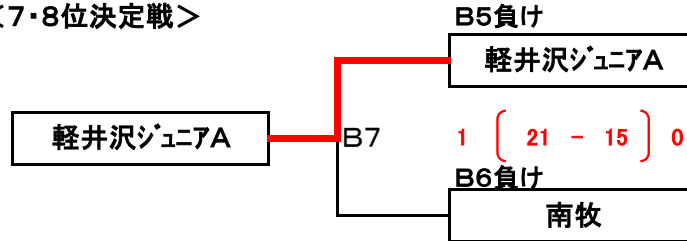

ファミリーマートカップ 第37回全日本バレーボール小学生大会(平成29年度)

佐久ブロック大会 組合せ

男子の部 結果

D・Eコート 海瀬社会体育館

組 合 せ

<3位決定戦>

※5~8位順位決定戦 1セットの試合とします

<5・6位決定戦>

<7・8位決定戦>

ファミリーマートカップ 第37回全日本バレーボール小学生大会(平成29年度)
佐久ブロック大会

<女子の部 結果>

A・B・Cコート しらかば社会体育館

組 合 せ

<3位決定戦>

<Bチーム交流戦>

Bチーム交流戦は東信大会推薦から除く

※5位～12位順位決定戦は 1セットの試合とします

<5・6位決定戦>

<7・8位決定戦>

<9～10位決定戦>

<11・12位決定戦>

☆☆ 成 績 ☆☆

順位	男子	女子	Bチーム交流の部
優勝	佐久穂クラブ	みよたBGクラブA	うすだB
準優勝	もちづきA	うすだA	みよたBGクラブB
3位	うすだ	中込J.V.C	軽井沢ジュニアB
3位(4位)	たてしな	佐久穂クラブ	
5位	野沢アローズ	あさしな	
6位	軽井沢ジュニア	もちづき	
7位	みよたBGクラブ	軽井沢ジュニアA	
8位	あさしな	南牧	
9位	もちづきB	野沢アローズ	
10位		たてしな	
11位		小海町クラブ	
12位		南あいき	