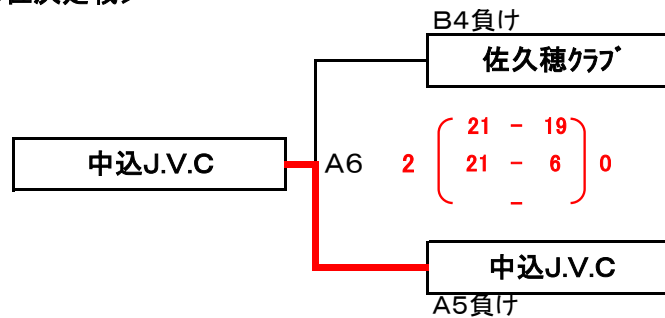

ファミリーマートカップ 第37回全日本バレーボール小学生大会(平成29年度)

佐久ブロック大会 組合せ

男子の部 結果

D・Eコート 海瀬社会体育館

組 合 せ

<3位決定戦>

※5~8位順位決定戦 1セットの試合とします

<5・6位決定戦>

<7・8位決定戦>

ファミリーマートカップ 第37回全日本バレーボール小学生大会(平成29年度)
佐久ブロック大会

<女子の部 結果>

A・B・Cコート しらかば社会体育館

組 合 せ

<3位決定戦>

<Bチーム交流戦>

Bチーム交流戦は東信大会推薦から除く

※5位～12位順位決定戦は 1セットの試合とします

<5・6位決定戦>

<7・8位決定戦>

<9～10位決定戦>

<11・12位決定戦>

☆☆ 成 績 ☆☆

順位	男子	女子	Bチーム交流の部
優勝	佐久穂クラブ	みよたBGクラブA	うすだB
準優勝	もちづきA	うすだA	みよたBGクラブB
3位	うすだ	中込J.V.C	軽井沢ジュニアB
3位(4位)	たてしな	佐久穂クラブ	
5位	野沢アローズ	あさしな	
6位	軽井沢ジュニア	もちづき	
7位	みよたBGクラブ	軽井沢ジュニアA	
8位	あさしな	南牧	
9位	もちづきB	野沢アローズ	
10位		たてしな	
11位		小海町クラブ	
12位		南あいき	