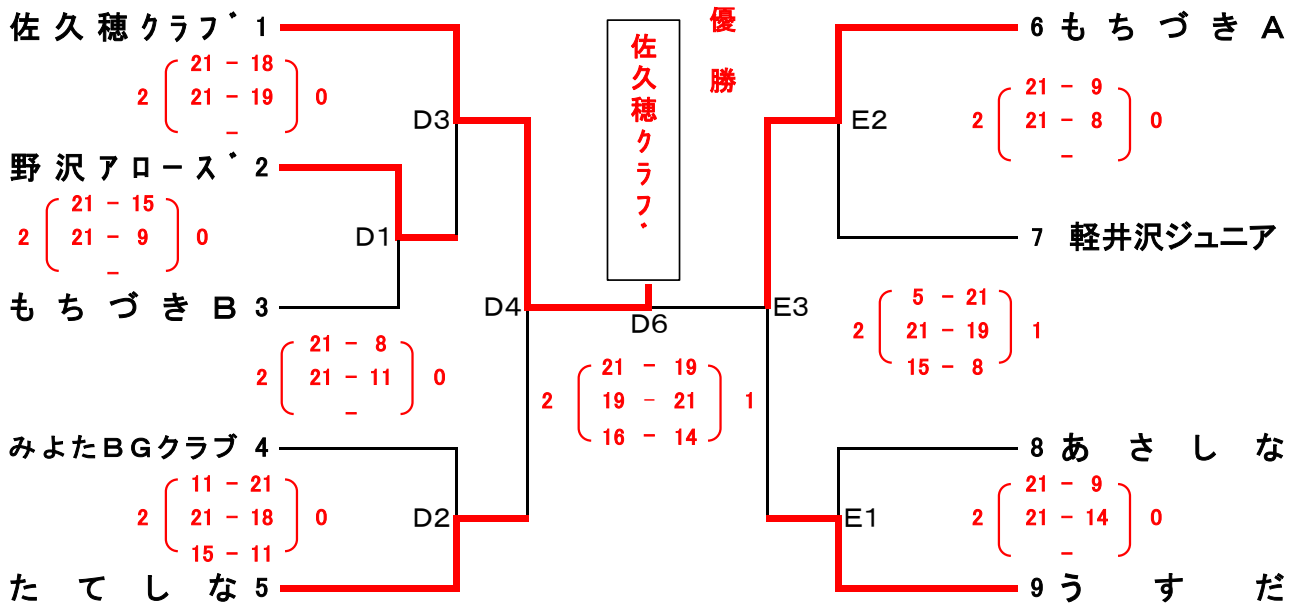

ファミリーマートカップ 第37回全日本バレーボール小学生大会(平成29年度)

佐久ブロック大会 組合せ

男子の部 結果

D・Eコート 海瀬社会体育館

組 合 せ

<3位決定戦>

※5~8位順位決定戦 1セットの試合とします

<5・6位決定戦>

<7・8位決定戦>

ファミリーマートカップ 第37回全日本バレーボール小学生大会(平成29年度)
佐久ブロック大会

<女子の部 結果>

A・B・Cコート しらかば社会体育館

組 合 せ

<3位決定戦>

<Bチーム交流戦>

Bチーム交流戦は東信大会推薦から除く

※5位～12位順位決定戦は 1セットの試合とします

<5・6位決定戦>

<7・8位決定戦>

<9～10位決定戦>

<11・12位決定戦>

☆☆ 成 績 ☆☆

順位	男子	女子	Bチーム交流の部
優勝	佐久穂クラブ	みよたBGクラブA	うすだB
準優勝	もちづきA	うすだA	みよたBGクラブB
3位	うすだ	中込J.V.C	軽井沢ジュニアB
3位(4位)	たてしな	佐久穂クラブ	
5位	野沢アローズ	あさしな	
6位	軽井沢ジュニア	もちづき	
7位	みよたBGクラブ	軽井沢ジュニアA	
8位	あさしな	南牧	
9位	もちづきB	野沢アローズ	
10位		たてしな	
11位		小海町クラブ	
12位		南あいき	