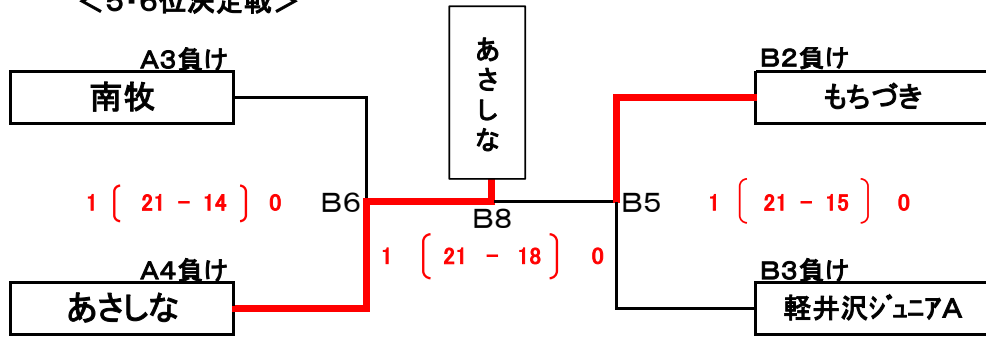

ファミリーマートカップ 第37回全日本バレーボール小学生大会(平成29年度)

佐久ブロック大会 組合せ

男子の部 結果

D・Eコート 海瀬社会体育館

組 合 せ

<3位決定戦>

※5~8位順位決定戦 1セットの試合とします

<5・6位決定戦>

<7・8位決定戦>

ファミリーマートカップ 第37回全日本バレーボール小学生大会(平成29年度)
佐久ブロック大会

<女子の部 結果>

A・B・Cコート しらかば社会体育館

組 合 せ

<3位決定戦>

<Bチーム交流戦>

Bチーム交流戦は東信大会推薦から除く

※5位～12位順位決定戦は 1セットの試合とします

<5・6位決定戦>

<7・8位決定戦>

<9～10位決定戦>

<11・12位決定戦>

☆☆ 成 績 ☆☆

順位	男子	女子	Bチーム交流の部
優勝	佐久穂クラブ	みよたBGクラブA	うすだB
準優勝	もちづきA	うすだA	みよたBGクラブB
3位	うすだ	中込J.V.C	軽井沢ジュニアB
3位(4位)	たてしな	佐久穂クラブ	
5位	野沢アローズ	あさしな	
6位	軽井沢ジュニア	もちづき	
7位	みよたBGクラブ	軽井沢ジュニアA	
8位	あさしな	南牧	
9位	もちづきB	野沢アローズ	
10位		たてしな	
11位		小海町クラブ	
12位		南あいき	