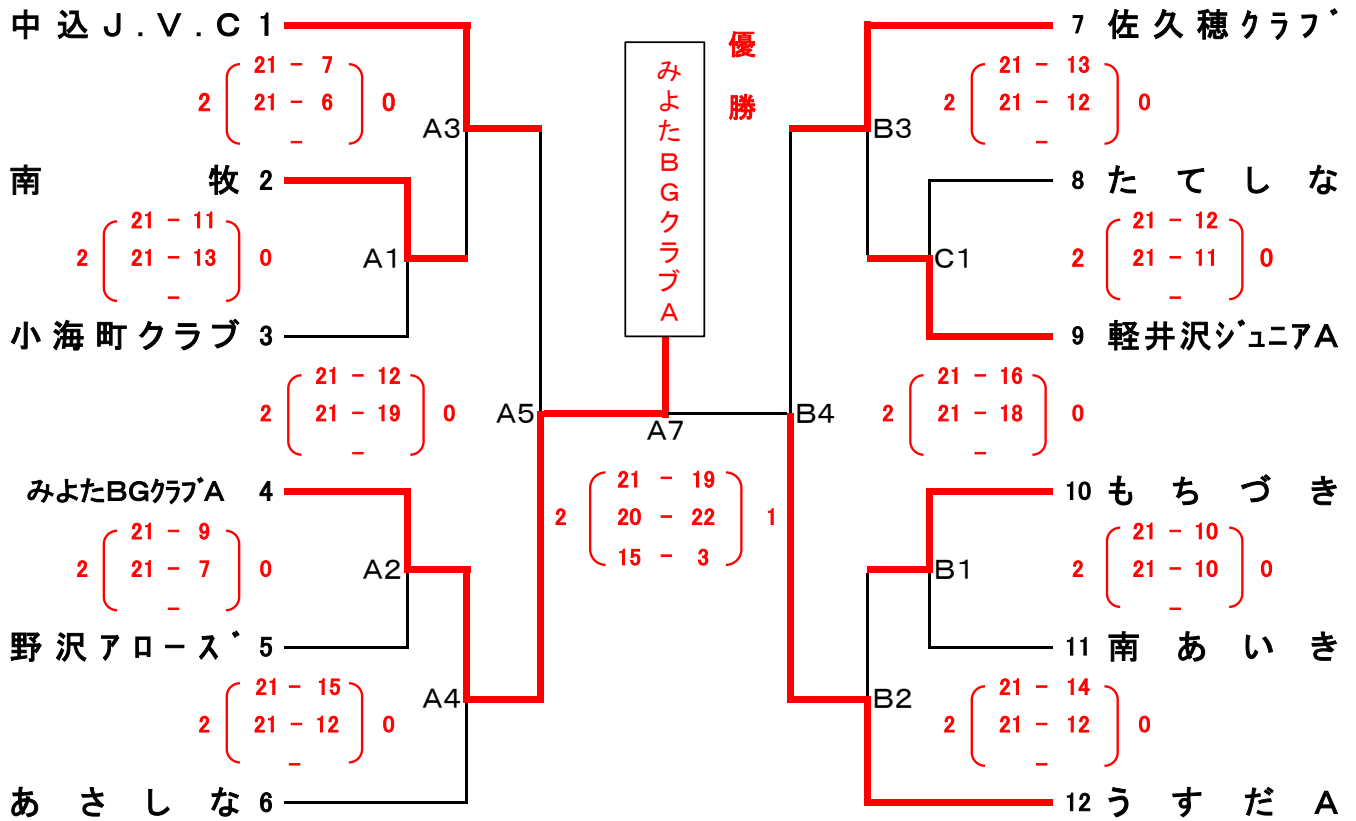

ファミリーマートカップ 第37回全日本バレーボール小学生大会(平成29年度)

佐久ブロック大会 組合せ

男子の部 結果

D・Eコート 海瀬社会体育館

組 合 せ

<3位決定戦>

※5~8位順位決定戦 1セットの試合とします

<5・6位決定戦>

<7・8位決定戦>

ファミリーマートカップ 第37回全日本バレーボール小学生大会(平成29年度)
佐久ブロック大会

<女子の部 結果>

A・B・Cコート しらかば社会体育館

組 合 せ

<3位決定戦>

<Bチーム交流戦>

Bチーム交流戦は東信大会推薦から除く

※5位～12位順位決定戦は 1セットの試合とします

<5・6位決定戦>

<7・8位決定戦>

<9～10位決定戦>

<11・12位決定戦>

☆☆ 成 績 ☆☆

順位	男子	女子	Bチーム交流の部
優勝	佐久穂クラブ	みよたBGクラブA	うすだB
準優勝	もちづきA	うすだA	みよたBGクラブB
3位	うすだ	中込J.V.C	軽井沢ジュニアB
3位(4位)	たてしな	佐久穂クラブ	
5位	野沢アローズ	あさしな	
6位	軽井沢ジュニア	もちづき	
7位	みよたBGクラブ	軽井沢ジュニアA	
8位	あさしな	南牧	
9位	もちづきB	野沢アローズ	
10位		たてしな	
11位		小海町クラブ	
12位		南あいき	